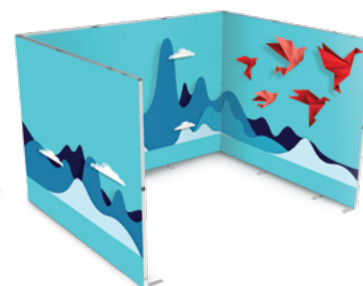

Accessoires :

x6 Connecteur 2 Directions **FF-2WC**

x1 Demi-Pieds Latéraux (Paire) **FF-SHF**

x1 Kit Connecteurs 90° - Intérieur Gauche **FF-90LIC**

x1 Kit Connecteurs 90° - Intérieur Droite **FF-90RIC**

x6 Demi-Pied Central (Unité) **FF-HMF**

x2 Pied Entier Central (Unité) **FF-MFF**