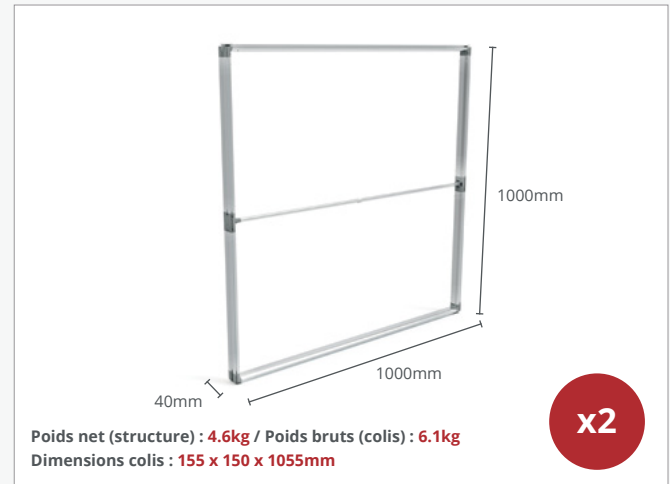

FASTFRAME™

FICHE DE SPÉCIFICATION

FASTFRAME™ 1000x500 - Kit de 2 cadres

Référence structure : **FF-100X50**

Dimensions assemblées : **1000mm x 500mm x 40mm**

Références visuels : **G-FF-100x50-PS/BB**

FASTFRAME™ 1000x1000 - Kit de 2 cadres

Référence structure : **FF-100X100**

Dimensions assemblées : **1000mm x 1000mm x 40mm**

Références visuels : **G-FF-100X100-PS/BB**

FASTFRAME™ 1000x2000

Référence structure : **FF-100X200**

Dimensions assemblées :
1004mm x 2007mm x 400mm

Référence structure : **FF-120X240**

Dimensions assemblées :
1204mm x 2407mm x 400mm

Références visuels : **G-FF-120X240-PS/BB**

Sac de transport inclus

FASTFRAME™ s'habille de visuels avec joncs PVC

- » Les visuels textiles à jonc PVC s'insèrent facilement dans la rainure des cadres seuls ou reliés
- » Solution économique pouvant être réutilisée de nombreuses fois
- » Les visuels sont imprimés avec des encres à base d'eau, pour un meilleur respect de l'environnement
- » Un seul visuel peut être utilisé pour recouvrir plusieurs cadres
- » Les visuels peuvent être renouvelés pour communiquer de nouveaux messages

x2 Pied Entier Central (Unité) **FF-MFF**

Stand d'exposition 5M(L) x 2.4M(H) x 2M(P)

Dimensions : 3000mm x 2007mm x 2542mm

Cadres :

x4 1200 x 2400mm (murs de fond) **FF-120X240**

x2 1000 x 2400mm (avancée de l'arche) **FF-100X240**