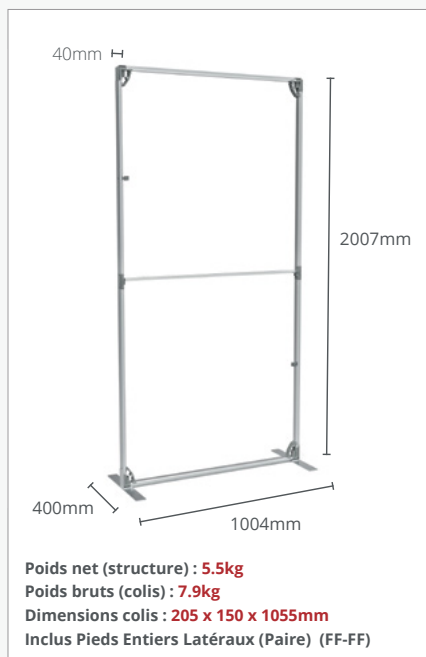

FASTFRAME™

FICHE DE SPÉCIFICATION

FASTFRAME™ 1000x500 - Kit de 2 cadres

Référence structure : **FF-100X50**

Dimensions assemblées : **1000mm x 500mm x 40mm**

Références visuels : **G-FF-100x50-PS/BB**

FASTFRAME™ 1000x1000 - Kit de 2 cadres

Référence structure : **FF-100X100**

Dimensions assemblées : **1000mm x 1000mm x 40mm**

Références visuels : **G-FF-100X100-PS/BB**

FASTFRAME™ 1000x2000

Référence structure : **FF-100X200**

Dimensions assemblées :
1004mm x 2007mm x 400mm

Références visuels : **G-FF-100X200-PS/BB**

FASTFRAME™ 1000x2400

Référence structure : **FF-100X240**

Dimensions assemblées :
1004mm x 2407mm x 400mm

Références visuels : **G-FF-100X240-PS/BB**

FASTFRAME™ 1200x2400

Référence structure : **FF-120X240**

Dimensions assemblées :
1204mm x 2407mm x 400mm

Références visuels : **G-FF-120X240-PS/BB**

Sac de transport inclus

FASTFRAME™ s'habille de visuels avec joncs PVC

- » Les visuels textiles à jonc PVC s'insèrent facilement dans la rainure des cadres seuls ou reliés
- » Solution économique pouvant être réutilisée de nombreuses fois
- » Les visuels sont imprimés avec des encres à base d'eau, pour un meilleur respect de l'environnement
- » Un seul visuel peut être utilisé pour recouvrir plusieurs cadres
- » Les visuels peuvent être renouvelés pour communiquer de nouveaux messages