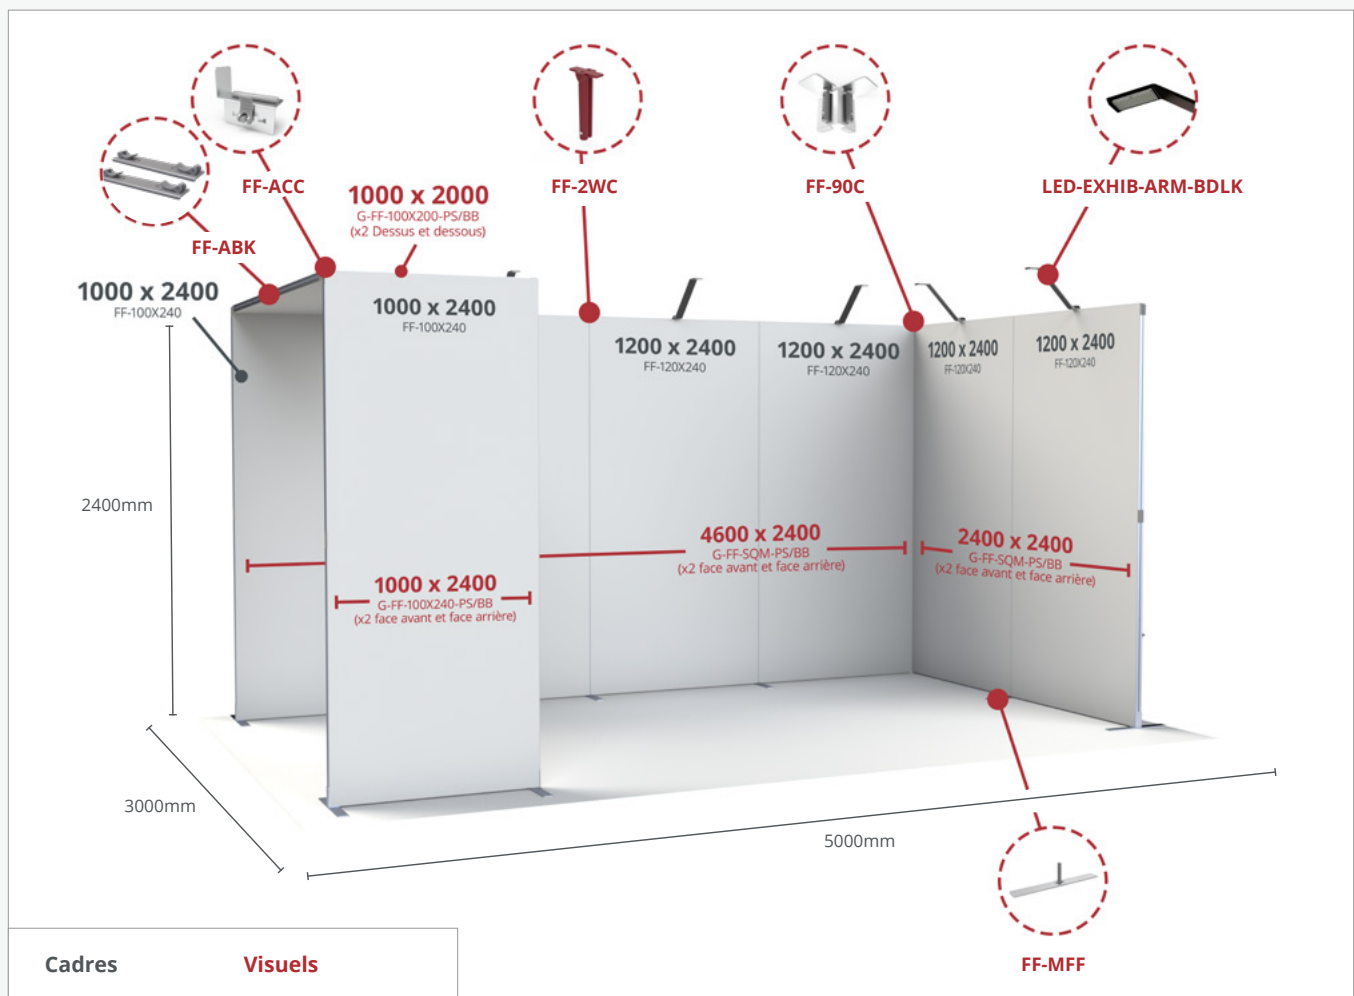

Fiche de spécification – **Stand d'exposition 15m²**