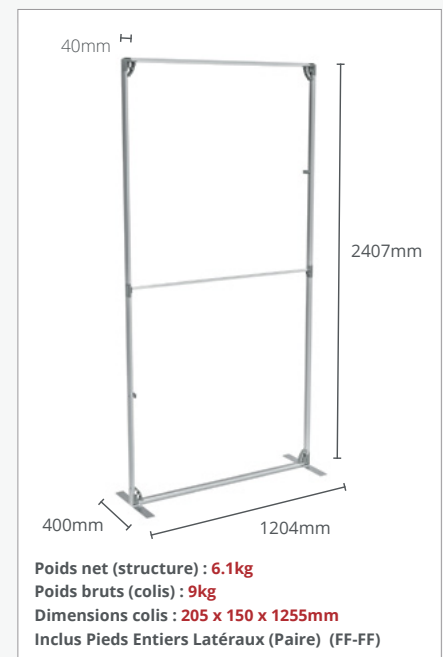

FASTFRAME™

FICHE DE SPÉCIFICATION

FASTFRAME™ 1000x500 - Kit de 2 cadres

Référence structure : **FF-100X50**

Dimensions assemblées : **1000mm x 500mm x 40mm**

Références visuels : **G-FF-100x50-PS/BB**

FASTFRAME™ 1000x1000 - Kit de 2 cadres

Référence structure : **FF-100X100**

Dimensions assemblées : **1000mm x 1000mm x 40mm**

Références visuels : **G-FF-100X100-PS/BB**

FASTFRAME™ 1000x2000

Référence structure : **FF-100X200**

Dimensions assemblées :
1004mm x 2007mm x 400mm

Références visuels : **G-FF-100X200-PS/BB**

FASTFRAME™ 1000x2400

Référence structure : **FF-100X240**

Dimensions assemblées :
1004mm x 2407mm x 400mm

Références visuels : **G-FF-100X240-PS/BB**

FASTFRAME™ 1200x2400

Référence structure : **FF-120X240**

Dimensions assemblées :
1204mm x 2407mm x 400mm

Références visuels : **G-FF-120X240-PS/BB**

Sac de transport inclus

FASTFRAME™ s'habille de visuels avec joncs PVC

- » Les visuels textiles à jonc PVC s'insèrent facilement dans la rainure des cadres seuls ou reliés
- » Solution économique pouvant être réutilisée de nombreuses fois
- » Les visuels sont imprimés avec des encres à base d'eau, pour un meilleur respect de l'environnement
- » Un seul visuel peut être utilisé pour recouvrir plusieurs cadres
- » Les visuels peuvent être renouvelés pour communiquer de nouveaux messages