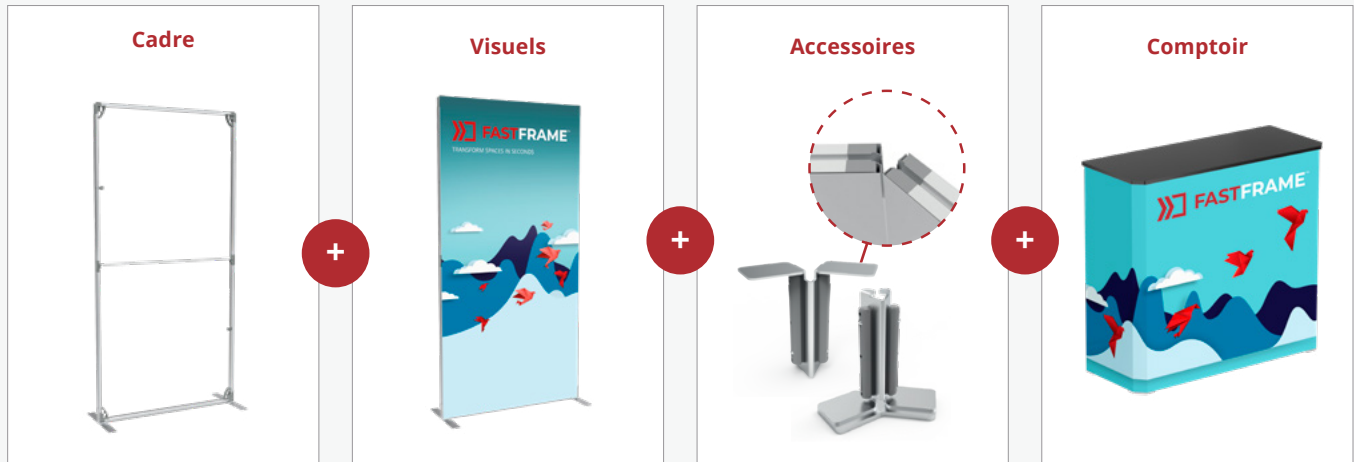

Construire votre stand d'exposition idéal n'a jamais été aussi simple qu'avec **FASTFRAME™**. Une fois l'emplacement et la superficie définis, sélectionnez vos cadres, visuels et accessoires nécessaires pour créer un mur d'images ou un stand d'exposition en quelques minutes. Ajoutez un comptoir à l'entrée de votre espace afin d'accueillir de façon optimale vos clients.