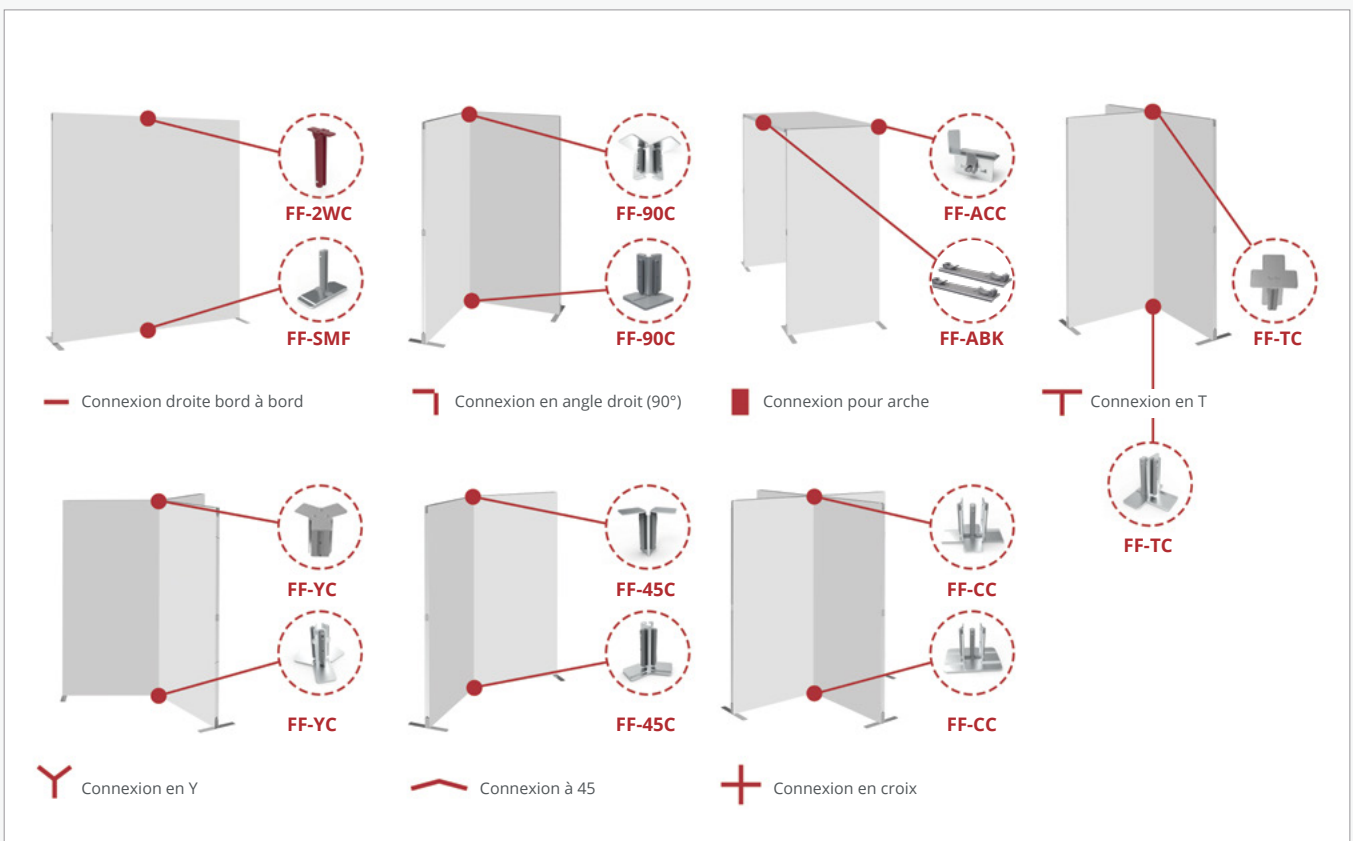

Référence structure : **FF-120X240**

Dimensions assemblées :
1204mm x 2407mm x 400mm

Références visuels : **G-FF-120X240-PS/BB**

Sac de transport inclus

FASTFRAME™ s'habille de visuels avec joncs PVC

- » Les visuels textiles à jonc PVC s'insèrent facilement dans la rainure des cadres seuls ou reliés
- » Solution économique pouvant être réutilisée de nombreuses fois
- » Les visuels sont imprimés avec des encres à base d'eau, pour un meilleur respect de l'environnement
- » Un seul visuel peut être utilisé pour recouvrir plusieurs cadres
- » Les visuels peuvent être renouvelés pour communiquer de nouveaux messages

Kit Connecteurs 45° (FF-45C)

Kit Connecteurs 90° (FF-90C)

Kit Connecteurs 90° Central (FF-90MC)

Kit Connecteurs 90° - Intérieur Gauche (FF-90LIC)

Kit Connecteurs 90° - Intérieur Droite (FF-90RIC)

Kit Connecteurs Arche (FF-ACC)

Kit renfort arche (bientôt disponible) (FF-ABK)

Kit Connecteurs en Croix (FF-CC)

Kit Connecteurs en T (FF-TC)

Kit Connecteurs en Y (FF-YC)

Connecteur 2 Directions (FF-2WC)

Connecteur 4 Directions (FF-4WC)

Pieds Entiers Latéraux (Paire) (FF-FF)

Pied Entier Central (Unité) (FF-MFF)

Demi-Pied Central (Unité) (FF-HFM)

Petit Pied Central (Unité) (FF-SMF)

Demi-Pieds Latéraux (Paire) (FF-SHF)

Spots LED EXHIBITION – Kit Double (2 spots + 1 transfo) (LED-EXHIB-ARM-BDLK)