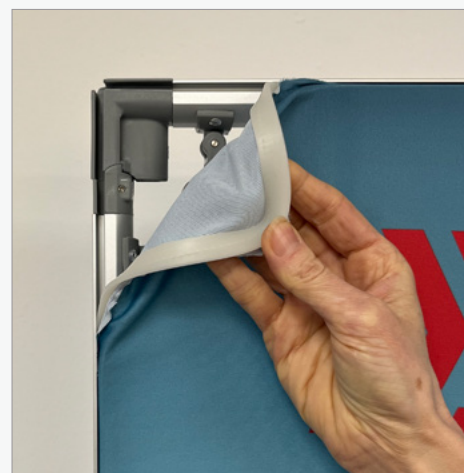

Référence structure : **FF-120X240**

Dimensions assemblées :
1204mm x 2407mm x 400mm

Références visuels : **G-FF-120X240-PS/BB**

Sac de transport inclus

FASTFRAME™ s'habille de visuels avec joncs PVC

- » Les visuels textiles à jonc PVC s'insèrent facilement dans la rainure des cadres seuls ou reliés
- » Solution économique pouvant être réutilisée de nombreuses fois
- » Les visuels sont imprimés avec des encres à base d'eau, pour un meilleur respect de l'environnement
- » Un seul visuel peut être utilisé pour recouvrir plusieurs cadres
- » Les visuels peuvent être renouvelés pour communiquer de nouveaux messages

Visuels PS

Visuels stretch, joncs PVC.

Visuels BB

Visuels dos noir, joncs PVC.

	Visuel	Largeur	Hauteur	Références visuels
500mm (H)	FASTFRAME™ 2 visuels 1000 X 500MM	1000mm	500mm	G-FF-100X50-PS/BB
	FASTFRAME™ 2 visuels 1000 X 1000MM	1000mm	1000mm	G-FF-100X100-PS/BB
1000mm (H)	FASTFRAME™ Visuel 1000 X 2000MM	1000mm	2000mm	G-FF-100X200-PS/BB
	FASTFRAME™ Visuel 2000 X 2000MM	2000mm	2000mm	G-FF-200X200-PS/BB
	FASTFRAME™ Visuel 3000 X 2000MM	3000mm	2000mm	G-FF-300X200-PS/BB
2000mm (H)	FASTFRAME™ Visuel 1000 X 2400MM	1000mm	2400mm	G-FF-100X240-PS/BB
	FASTFRAME™ Visuel 1200 X 2400MM	1200mm	2400mm	G-FF-120X240-PS/BB
	FASTFRAME™ Visuel 2000 X 2400MM	2000mm	2400mm	G-FF-200X240-PS/BB
	FASTFRAME™ Visuel 2400 X 2400MM	2400mm	2400mm	G-FF-240X240-PS/BB
	FASTFRAME™ Visuel 3000 X 2400MM	3000mm	2400mm	G-FF-300X240-PS/BB
2400mm (H)	FASTFRAME™ Visuel 2000 X 2500MM	2000mm	2500mm	G-FF-200X250-PS/BB
	FASTFRAME™ Visuel 3000 X 2500MM	3000mm	2500mm	G-FF-300X250-PS/BB
	FASTFRAME™ Visuel 4000 X 2500MM	4000mm	2500mm	G-FF-400X250-PS/BB
	FASTFRAME™ Visuel 5000 X 2500MM	5000mm	2500mm	G-FF-500X250-PS/BB
	FASTFRAME™ Visuel 6000 X 2500MM	6000mm	2500mm	G-FF-600X250-PS/BB
2500mm (H)	FASTFRAME™ Visuel comptoir	1750mm	1040mm	G-FF-COUNTER-PS/BB
	FASTFRAME™ Visuel sur-mesure	Sur-mesure	Sur-mesure	G-FF-SQM-PS/BB