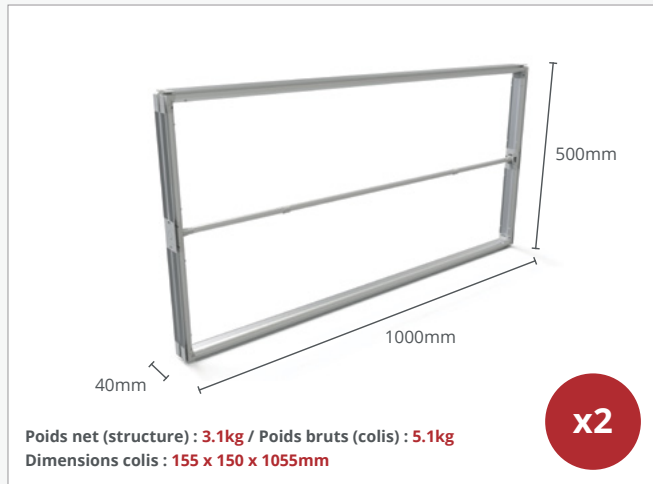

FASTFRAME™

FICHE DE SPÉCIFICATION

FASTFRAME™ 1000x500 - Kit de 2 cadres

Référence structure : **FF-100X50**

Dimensions assemblées : **1000mm x 500mm x 40mm**

Références visuels : **G-FF-100x50-PS/BB**

FASTFRAME™ 1000x1000 - Kit de 2 cadres

Référence structure : **FF-100X100**

Dimensions assemblées : **1000mm x 1000mm x 40mm**

Références visuels : **G-FF-100X100-PS/BB**

FASTFRAME™ 1000x2000

Référence structure : **FF-100X200**

Dimensions assemblées :
1004mm x 2007mm x 400mm

Références visuels : **G-FF-100X200-PS/BB**

FASTFRAME™ 1000x2400

Référence structure : **FF-100X240**

Dimensions assemblées :
1004mm x 2407mm x 400mm

Références visuels : **G-FF-100X240-PS/BB**

FASTFRAME™ 1200x2400

Référence structure : **FF-120X240**

Dimensions assemblées :
1204mm x 2407mm x 400mm

Références visuels : **G-FF-120X240-PS/BB**

Sac de transport inclus

FASTFRAME™ s'habille de visuels avec joncs PVC

- » Les visuels textiles à jonc PVC s'insèrent facilement dans la rainure des cadres seuls ou reliés
- » Solution économique pouvant être réutilisée de nombreuses fois
- » Les visuels sont imprimés avec des encres à base d'eau, pour un meilleur respect de l'environnement
- » Un seul visuel peut être utilisé pour recouvrir plusieurs cadres
- » Les visuels peuvent être renouvelés pour communiquer de nouveaux messages