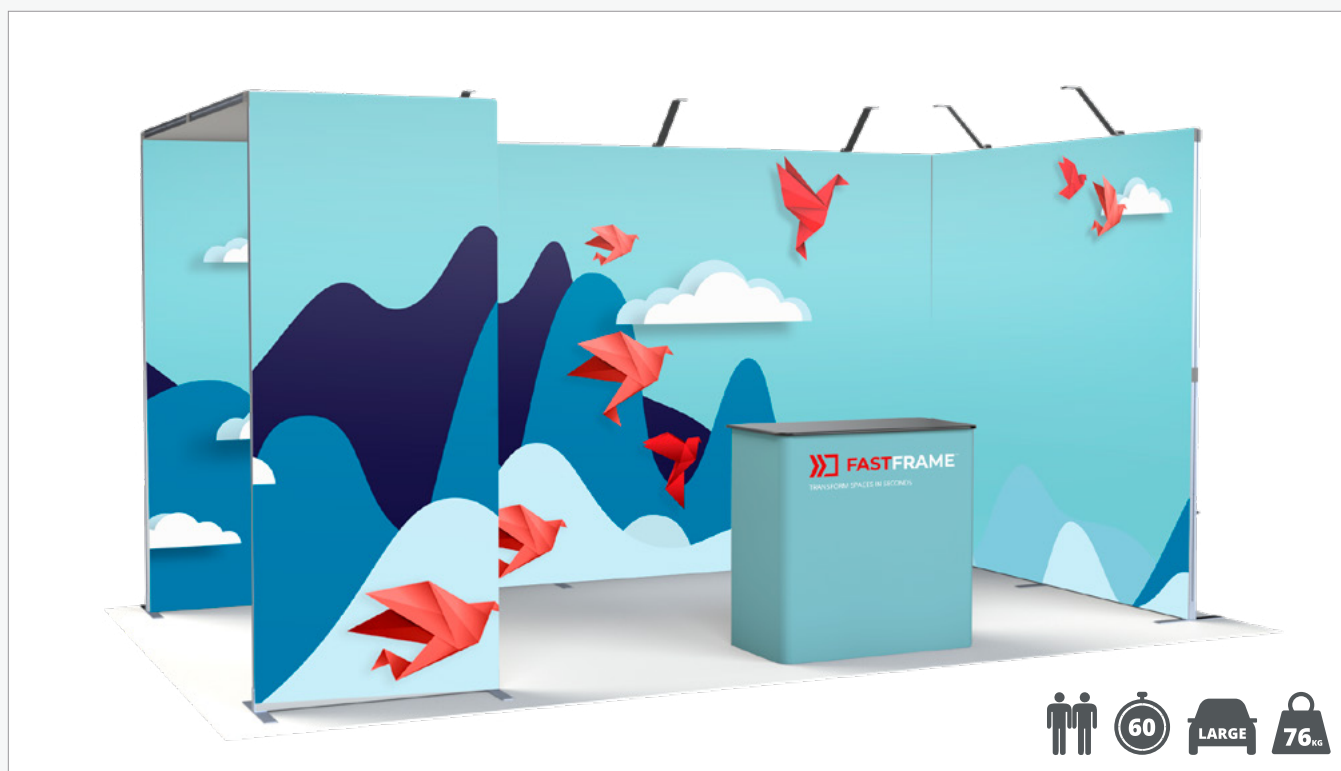

Produit	Largeur	Hauteur	Profondeur	Référence produit	Quantité
Cadres	FASTFRAME™ 1000 X 2000MM	1004mm	2007mm	400mm	FF-100X200	1
	FASTFRAME™ 1000 X 2400MM	1004mm	2407mm	400mm	FF-100X240	3
	FASTFRAME™ 1200 X 2400MM	1204mm	2407mm	400mm	FF-120X240	5
	FASTFRAME™ Comptoir	1020mm	1020mm	410mm	FF-COUNTER-BLK	1
Visuels	FASTFRAME™ Visuel 1000 X 2000MM	1000mm	2000mm		G-FF-100X200-PS/BB	2
	FASTFRAME™ Visuel 1000 X 2400MM	1000mm	2400mm		G-FF-100X240-PS/BB	4
	FASTFRAME™ Visuel 2400 X 2400MM	2400mm	2400mm		G-FF-240X240-PS/BB	2
	FASTFRAME™ Visuel 4600 X 2400MM	4600mm	2400mm		G-FF-SQM-PS/BB	2
	FASTFRAME™ Visuel comptoir	1750mm	1040mm		G-FF-COUNTER-PS/BB	1
Connecteurs, éclairage et pieds	FASTFRAME™ KIT CONNECTEURS 90°	81.5mm	60.7mm	81.5mm	FF-90C	2
	FASTFRAME™ CONNECTEUR 2 DIRECTIONS	41mm	82mm	21mm	FF-2WC	4
	FASTFRAME™ KIT CONNECTEURS ARCHE	90mm	105mm	60mm	FF-ACC	1
	FASTFRAME™ KIT RENFORT ARCHE	171mm	42mm	7mm	FF-ABK	1
	FASTFRAME™ SPOTS LED EXHIBITION - KIT DOUBLE	50mm	455mm	55mm	LED-EXHIB-ARM-BDLK	3
	FASTFRAME™ PIED ENTIER CENTRAL (4)	50mm	89mm	400mm	FF-MFF	4